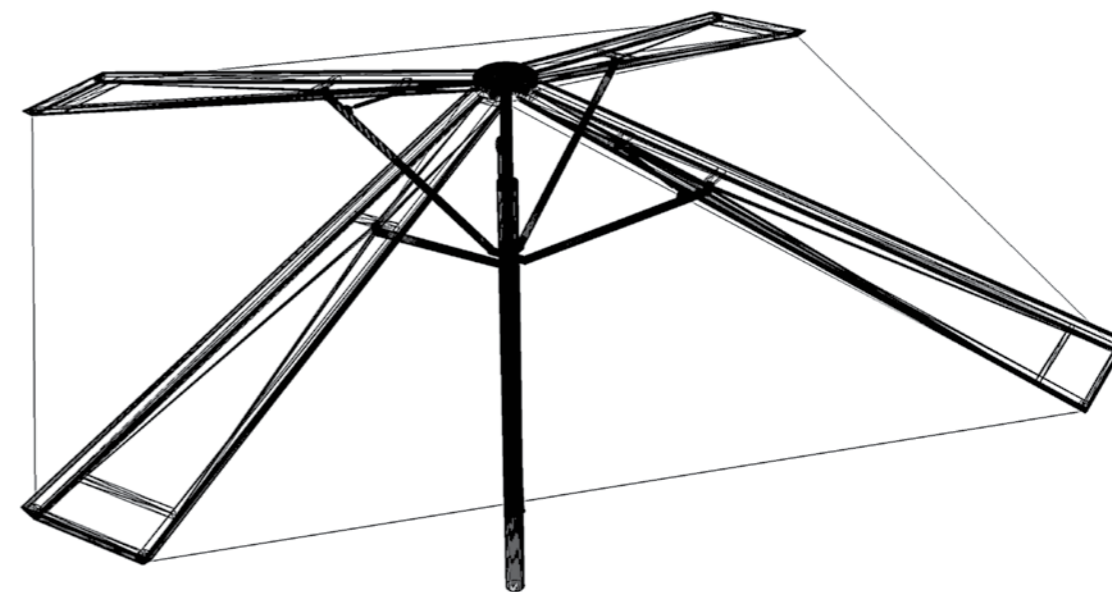

Una visione progettuale, ispirata ai valori di proporzione, estetica e cura per il dettaglio, unita ad una profonda conoscenza della materia, guida la filosofia operativa dello studio **Robertopamio+partners** che opera intensamente a livello internazionale nell'ambito della progettazione architettonica e nel design. Molteplici sono le collaborazioni con il mondo dell'illuminazione, del settore del mobile e dell'arredo urbano.

A design vision inspired by the concepts of proportion, aesthetics and attention to detail, along with a deep understanding of materials, guides the **Robertopamio+partners** business philosophy and finds its fullest expression in the lighting and furniture designs. The company has collaborated on projects in the fields of lighting, furniture and street furniture.